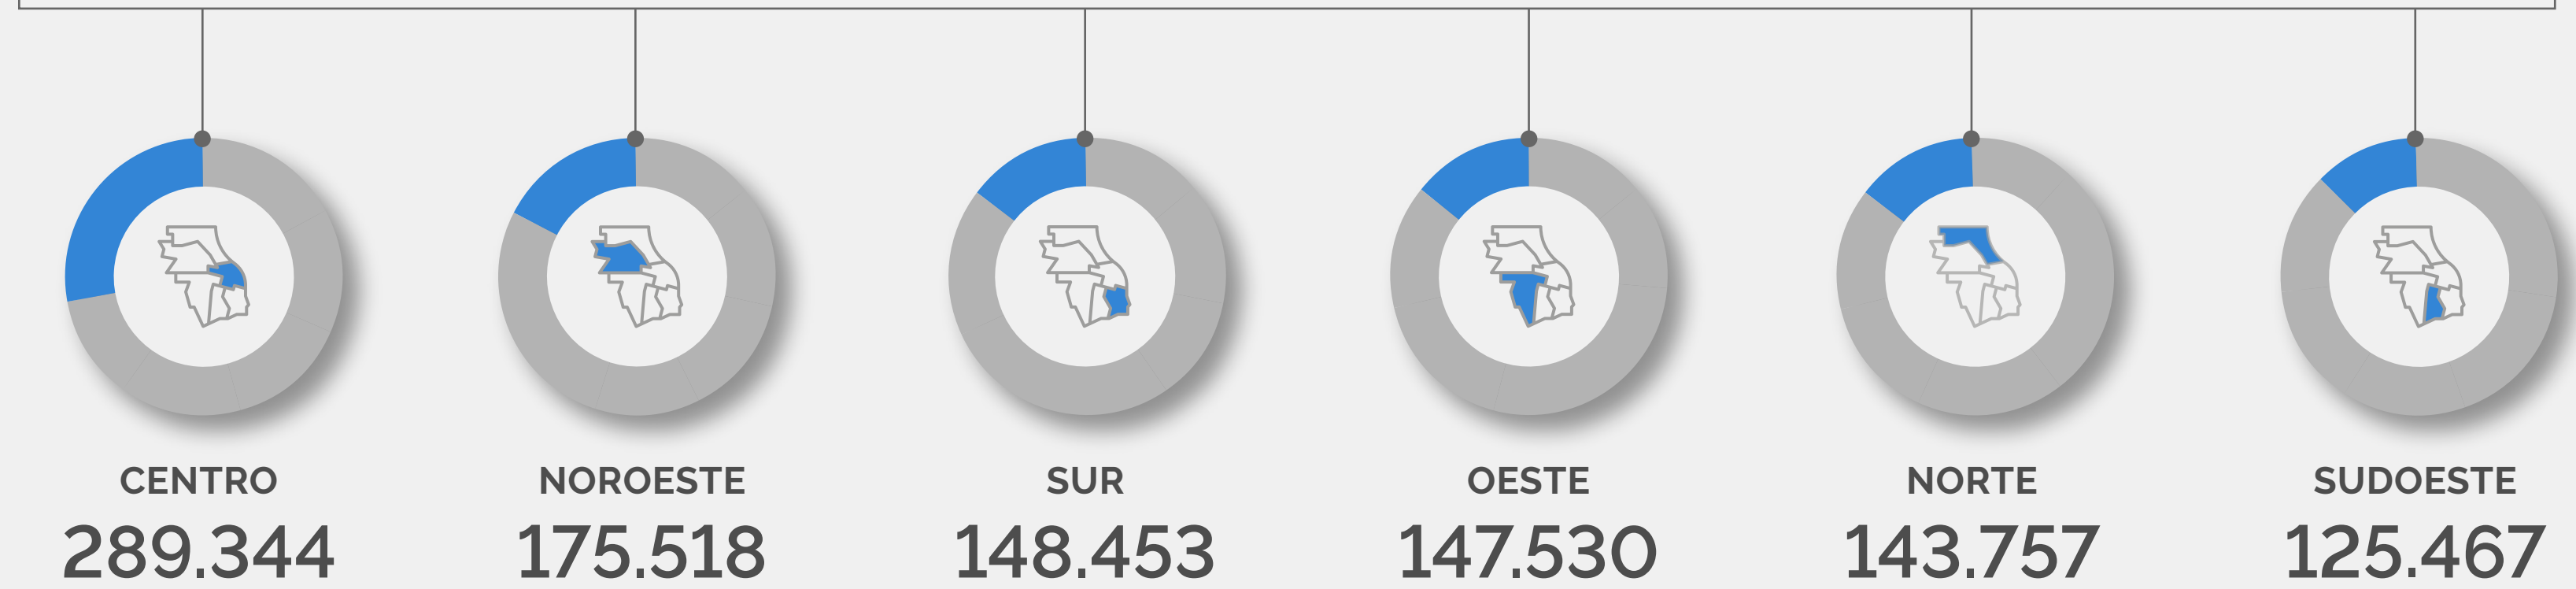

# POBLACIÓN DE LA CIUDAD DE ROSARIO

**1.030.069**  
HABITANTES DE LA CIUDAD  
EN VIVIENDAS PARTICULARES

**POBLACIÓN SEGÚN GÉNERO Y GRUPO ETARIO**

**52,8 %**  
MUJERES

**47,2 %**  
HOMBRES

**POBLACIÓN POR DISTRITOS**

FUENTE: Elaboración propia con base en datos del INDEC, Censo Nacional de Población, Hogares y Viviendas 2022. Procesado con Redatam 7