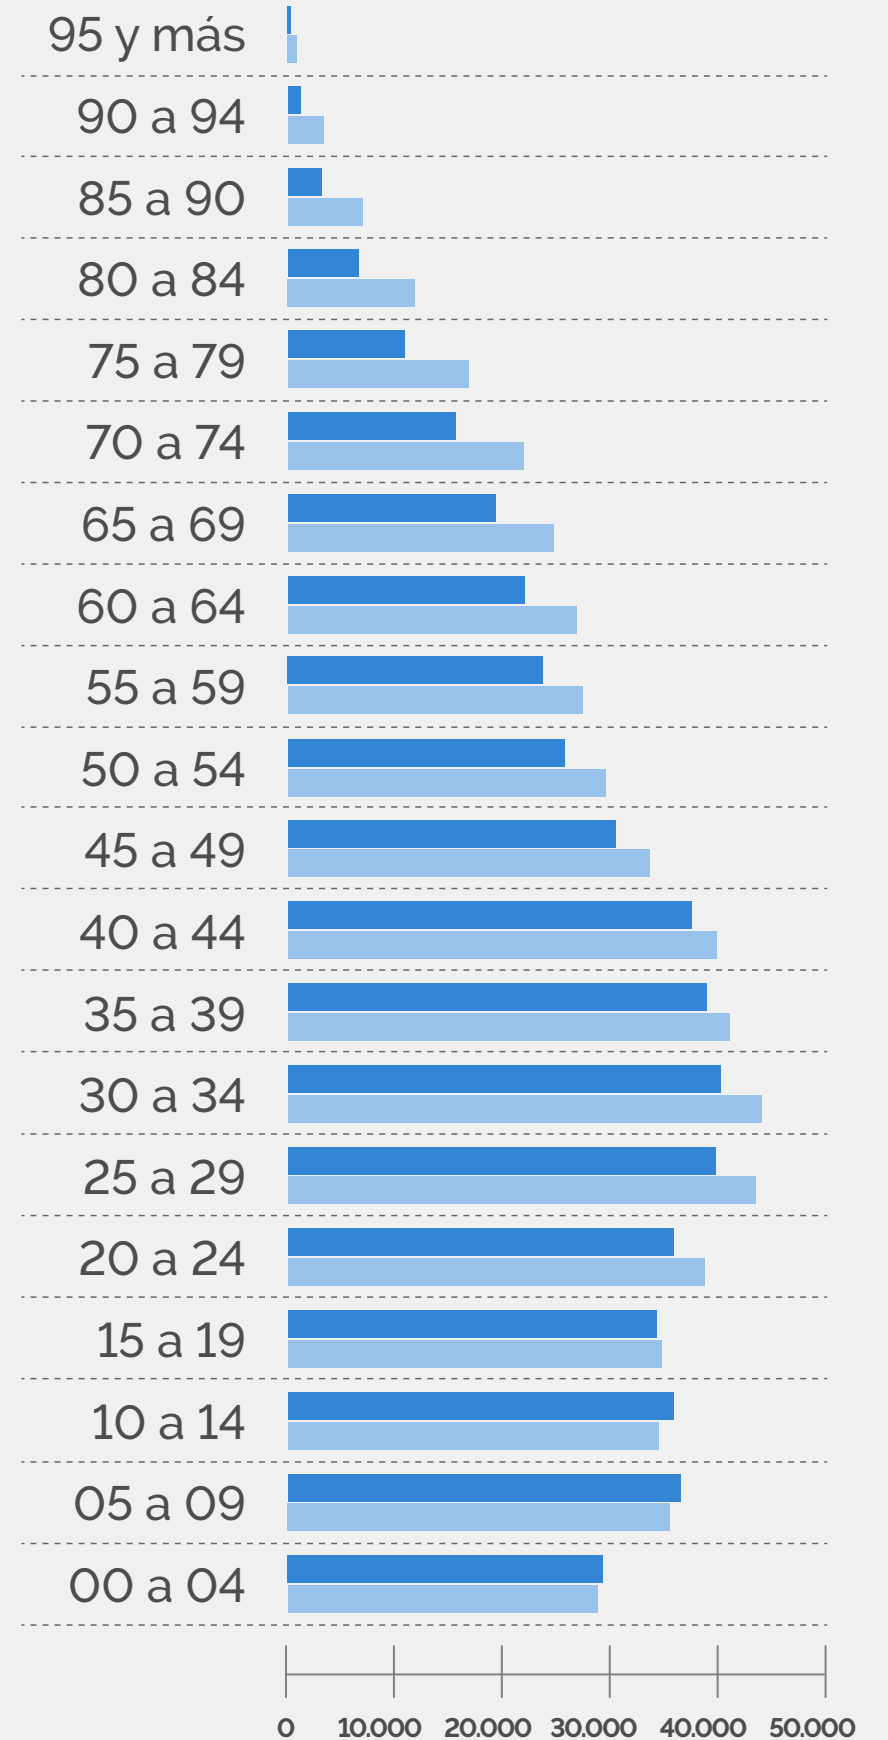

# POBLACIÓN DE LA CIUDAD DE ROSARIO

**1.030.069**  
HABITANTES DE LA CIUDAD  
EN VIVIENDAS PARTICULARES

**POBLACIÓN SEGÚN GÉNERO Y GRUPO ETARIO**

**52,8 %**  
MUJERES

**47,2 %**  
HOMBRES

**POBLACIÓN POR DISTRITOS**